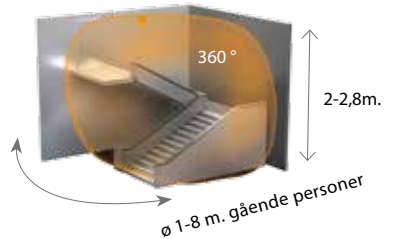

HF 3360

E1300612 - 1-kanal
E1300613 - Potentialfri kontakt
E1300614 - DALI Broadcast
E1739129 - KNX

Anv. område: Inomhus i källare, offentlig toalett, passage, trapphus, tvättstuga, entré m.m.
Utförande: Helautomatisk tändning. Finns med kvadratisk eller runt täcklock. Infällt montage för dosa eller utanpåliggande modell.
Belastning: Max 8 st driftdon.
Kapslingsklass: IP54 - utanpåliggande. IP20 - infälld