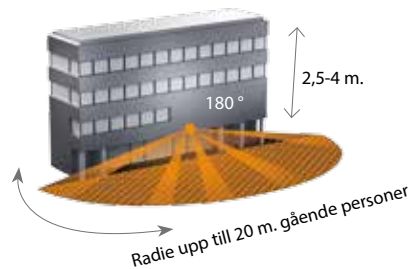

IS 3180

E1300624 - 1-kanal
E1300625 - Potentialfri kontakt
E1300626 - DALI Broadcast
E1739133 - KNX

Anv. område: Väggmontage, inom- och utomhus. För garage, vind, passage, verkstad, lastkaj m.m.
Utförande: Helautomatisk tändning. Med kvadratisk täcklock för utanpåliggande montage.
Belastning: Max 8 st driftdon.
Kapslingsklass: IP54