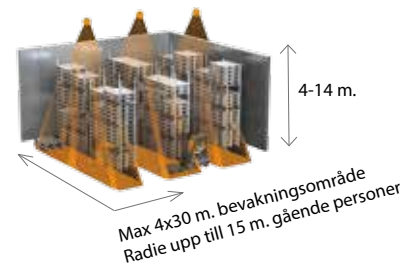

IS 345 MX Highbay

E1300639 - 1-kanal
E1300640 - Potentialfri kontakt
E1300641 - DALI Broadcast
E1739138 - KNX
E1300544 - LiveLink

Anv. område: Inomhus i lagergångar. Skall placeras på takhöjd på 4-14 m. för att uppnå önskad räckvidd.
Utförande: Helautomatisk tändning. Finns med kvadratisk täcklock. Infällt montage för dosa eller utanpåliggande modell.
Belastning: Max 8 st driftdon.
Kapslingsklass: IP54 - utanpåliggande. IP20 - infälld