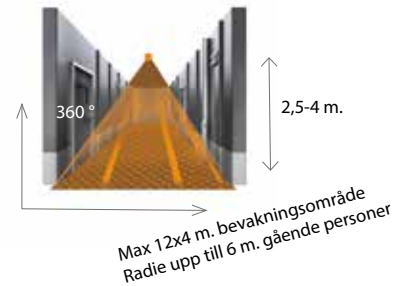

IS 345

E1300627 - 1-kanal
E1300628 - Potentialfri kontakt
E1300629 - DALI Broadcast
E1739134 - KNX

Anv. område: Inomhus i korridor, kulvert och lagergång upp till 4 meter höjd.
Utförande: Helautomatisk tändning. Finns med kvadratisk eller runt täcklock. Infällt montage för dosa eller utanpåliggande modell.
Belastning: Max 8 st driftdon.
Kapslingsklass: IP54 - utanpåliggande. IP20 - infälld