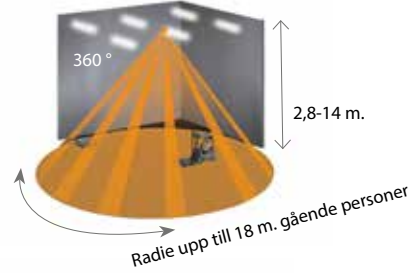

IS 3360 MX Highbay

E1300645 - 1-kanal
E1300646 - Potentialfri kontakt
E1300647 - DALI Broadcast
E1739140 - KNX
E1300543 - LiveLink

Anv. område: För höga höjder inomhus. t. ex. lager, verkstad, industri, passage, lossningsyta m.m.
Utförande: Helautomatisk tändning. Finns med kvadratisk täcklock. Infällt montage för dosa eller utanpåliggande modell.
Belastning: Max 8 st driftdon.
Kapslingsklass: IP54 - utanpåliggande. IP20 - infälld